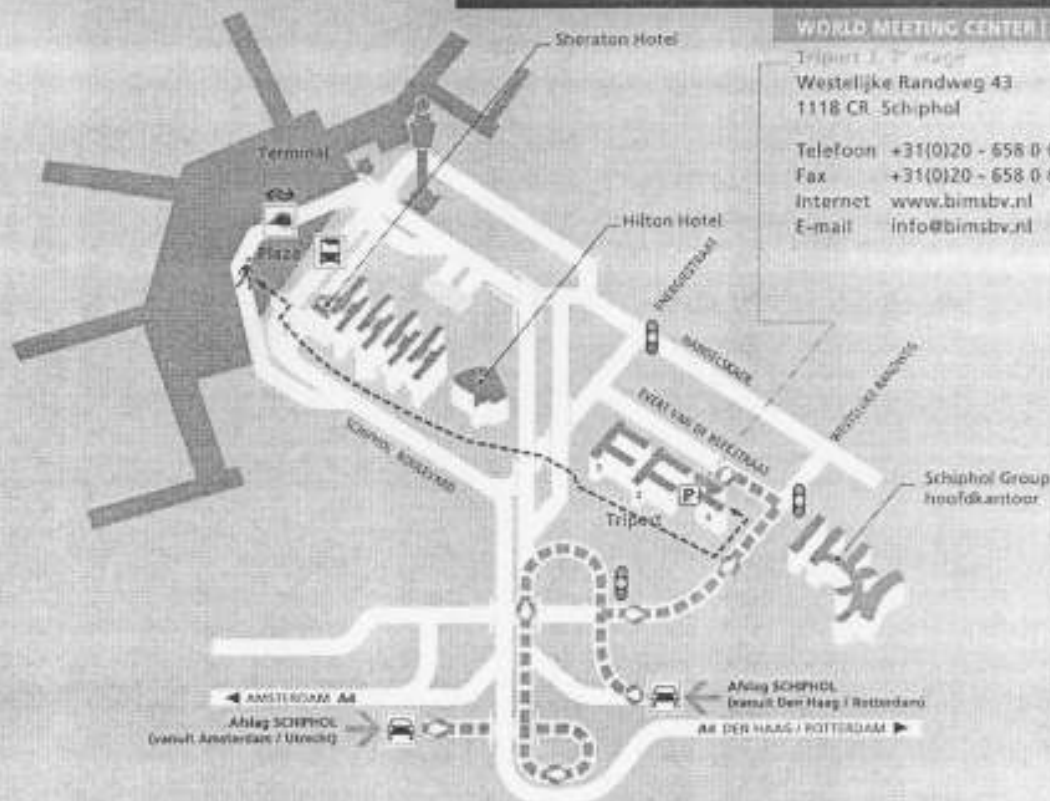

WORLD MEETING CENTER | BIMS BV

Triport 3, 7e etage

Westelijke Randweg 43
1118 CR Schiphol

Telefoon +31(0)20 - 658 0 658

Fax +31(0)20 - 658 0 671

Internet www.bimsbv.nl

E-mail info@bimsbv.nl

10 min. Let op!!!

Vanaf Schiphol Plaza is **BINNENDOOR** lopen het snelst: via de loopbanden naar het einde van de traverse.

Vanuit Den Haag (A4)

- Neem afslag 2 "Schiphol" en volg "Vracht Cargo".
- Bij de kruising aan het einde van de afslag, gaat u rechtsaf.
- Het Triport 3 gebouw (met "transavia.com" op het dak) staat links van u.
- Bij de kruising vóór het Total tankstation gaat u linksaf.
- Aan uw linkerhand kunt u de parkeergarage van de Triport gebouwen inrijden.

Vanuit Amsterdam (A4)

- Neem afslag 2 "Schiphol".
- Houdt rechts aan en neem de eerste afslag naar rechts richting "Lang parkeren"; de weg buigt scherp naar beneden.
- Bij de stoplichten op de kruising slaat u linksaf.
- Het Triport 3 gebouw (met "transavia.com" op het dak) staat links van u.
- Bij de kruising vóór het Total tankstation gaat u linksaf.
- Aan uw linkerhand kunt u de parkeergarage van de Triport gebouwen inrijden.

Vanuit alle omliggende plaatsen is Schiphol rechtstreeks te bereiken met frequent rijdende stads- en streekbuslijnen (o.a. Schiphol Starnet).

Schiphol is rechtstreeks te bereiken o.a. vanuit de volgende (grote) plaatsen: Amsterdam, Rotterdam, Den Haag, Leiden. Vanuit Utrecht, Nijmegen en Eindhoven stap u over op station Duivendrecht bij Amsterdam.

- Vanaf Schiphol Plaza zie vervolg te voet (z. 10 minuten lopen) [3].

- Vanaf Schiphol Plaza (dit is het stationsgebouw waar treinen en bussen arriveren) steekt u schuin naar rechts over en houdt u het Sheraton Hotel aan uw linkerhand (het snelste is binnendoor, via de loopbanden naar het einde van de traverse)
- U passeert het World Trade Center Amsterdam Airport en het Hilton Hotel en ziet vervolgens de Triport-gebouwen voor u.
- U loopt naar het achtste gebouw, Triport 3 (door de parkeergarage is de kortste weg!).

Het World Meeting Center BIMS bevindt zich op de 7e etage. Als u uit de lift stap, neemt u de deur aan uw rechterhand.